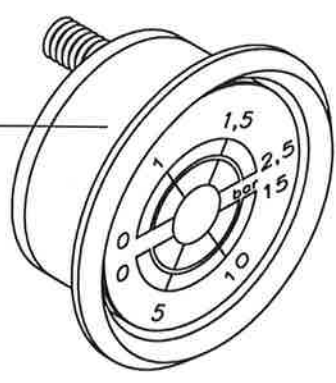

2-3-4 G	GRUPPO COMPLETO
2-3-4 G	ASSEMBLED GROUP
R	DX 79004010
L	SX 79004011

PARTI IDRAULICHE
HYDRAULIC GROUP

MANOMETRO
GAUGE

09100003

S	TUV	
S	ISPESL	07300209

V	TUV	07300111
V	ISPESL	07300068

75030068

02280011