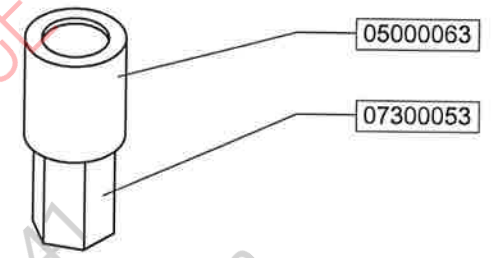

05000063

07300053

VALVOLA SICUREZZA
SAFETY VALVE 98013001

VALVOLA SICUREZZA TUV
SAFETY VALVE TUV 01000028

VALVOLA SICUREZZA ISPESL
SAFETY VALVE ISPESL 98013000

SCAMBIATORE COMPLETO
COMPLETE HEAT EXCHANGER 79030030

SCAMBIATORE COMPLETO 1 G
COMPLETE HEAT EXCHANGER 1 G 98004002