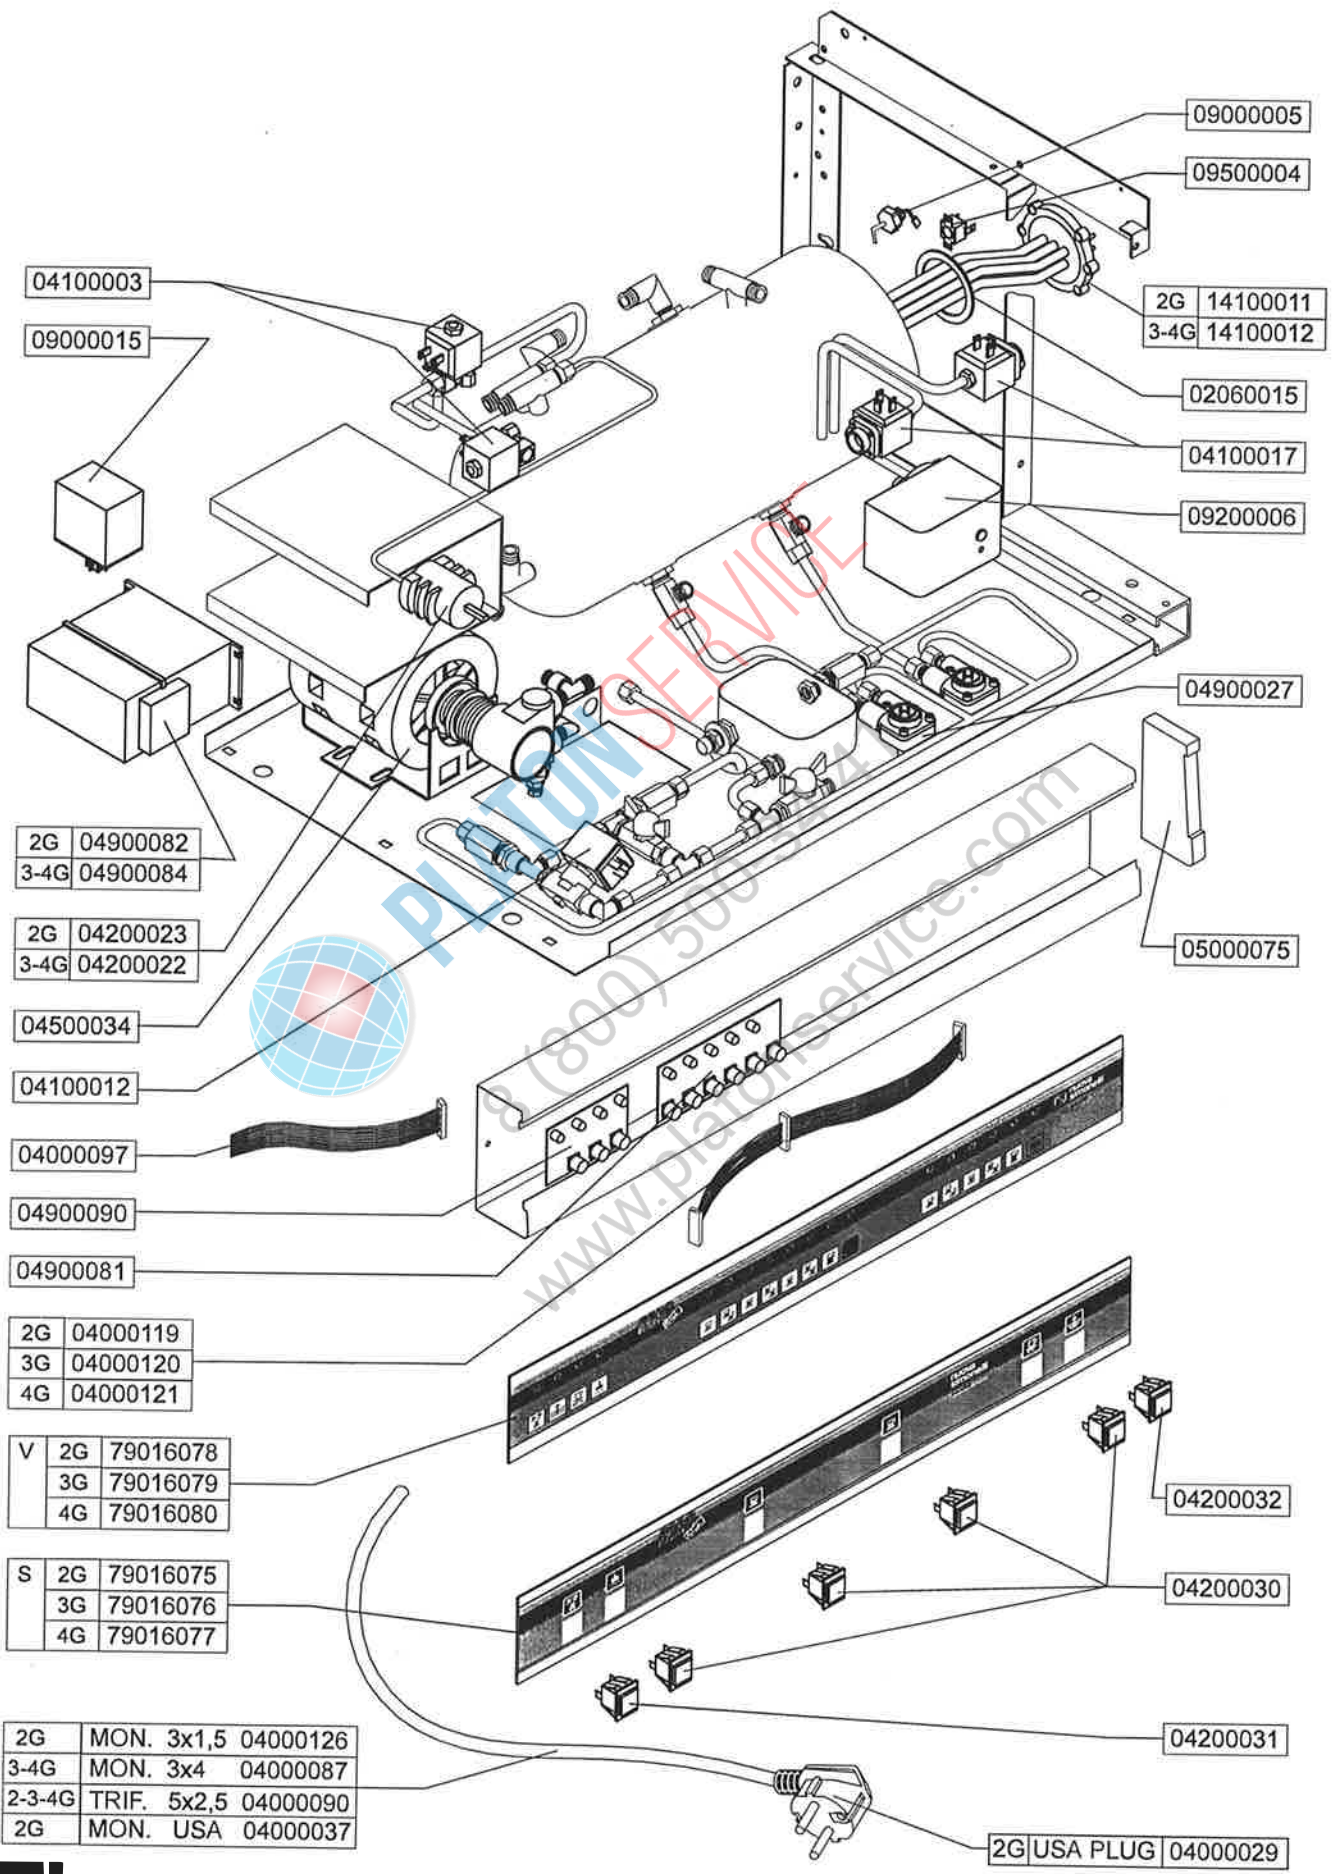

PARTI ELETTRICHE GRUPPI 2 - 3 - 4
ELECTRIC PARTS GROUPS 2 - 3 - 4

M
A
C
C
U
P