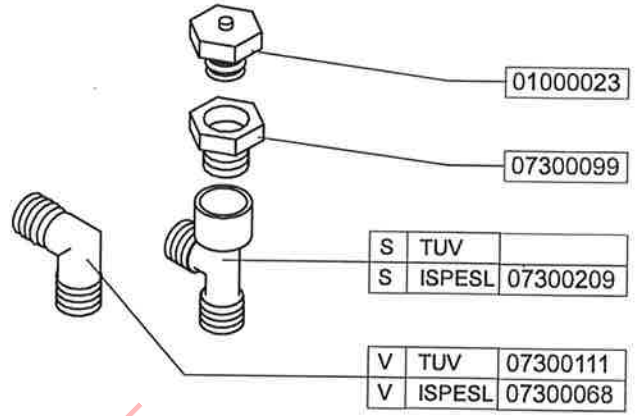

98001001

- SPECIFICARE COLORE / SPECIFY COLOR
- SPECIFICARE MOD. CON GAS / SPECIFY GAS

GRUPPO EROGATORE COMPLETO GRUPPI 1

COMPLETE POURING UNIT GROUPS 1

1 G	GRUPPO COMPLETO
1 G	ASSEMBLED GROUP
	70004010

GRUPPO EROGATORE COMPLETO GRUPPI 2 - 3 - 4
COMPLETE POURING UNIT GROUPS 2 - 3 - 4

2-3-4 G	GRUPPO COMPLETO
2-3-4 G	ASSEMBLED GROUP
R	DX 79004010
L	SX 79004011

PARTI IDRAULICHE
HYDRAULIC GROUP

MANOMETRO
GAUGE

09100003

S	TUV	
S	ISPESL	07300209

V	TUV	07300111
V	ISPESL	07300068

75030068

02280011