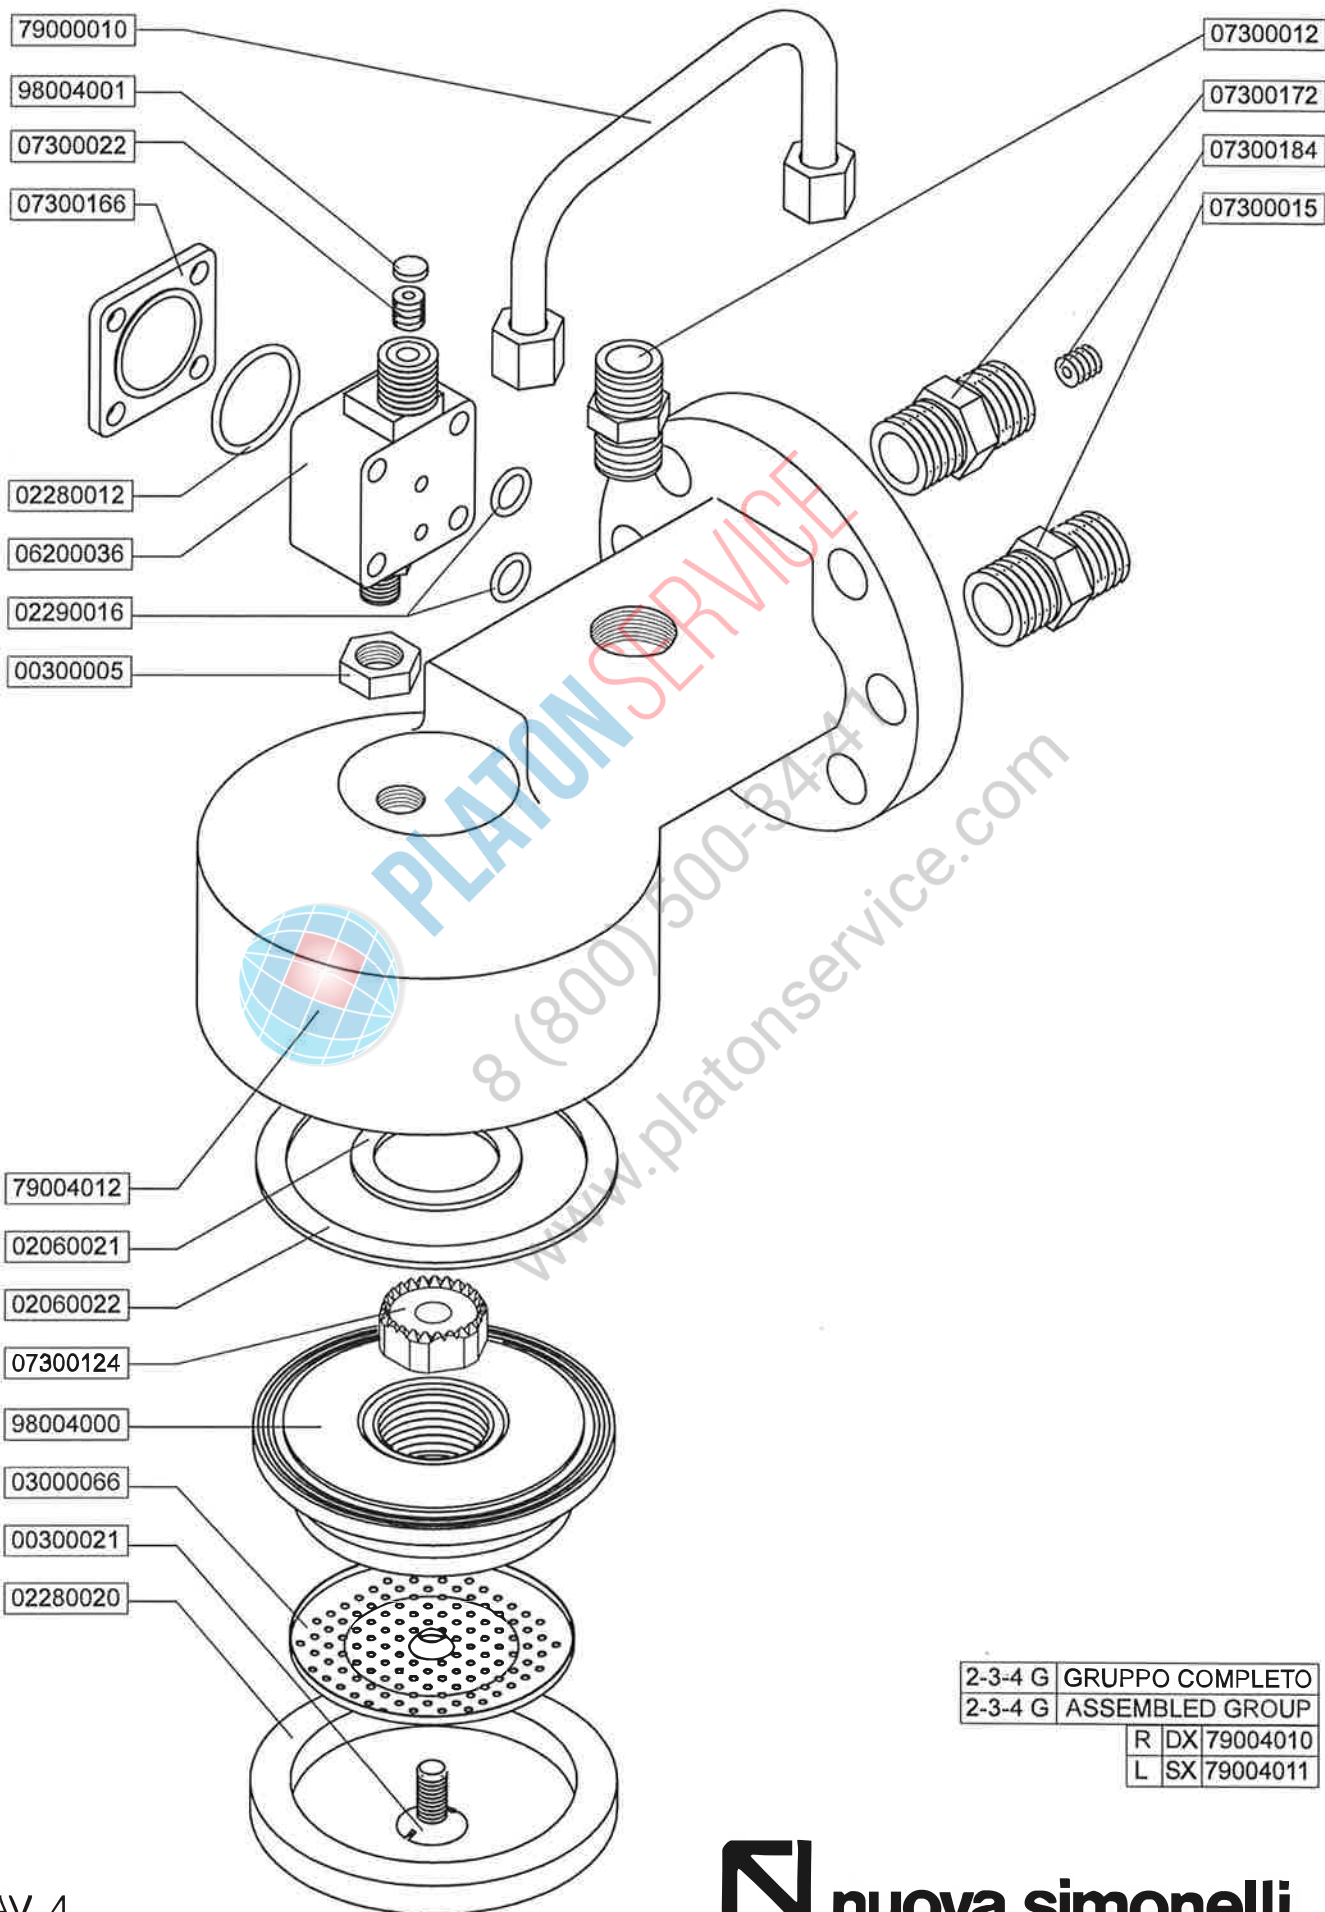

98001001

- SPECIFICARE COLORE / SPECIFY COLOR
- SPECIFICARE MOD. CON GAS / SPECIFY GAS

GRUPPO EROGATORE COMPLETO GRUPPI 1

COMPLETE POURING UNIT GROUPS 1

1 G	GRUPPO COMPLETO
1 G	ASSEMBLED GROUP
	70004010

GRUPPO EROGATORE COMPLETO GRUPPI 2 - 3 - 4
COMPLETE POURING UNIT GROUPS 2 - 3 - 4

2-3-4 G	GRUPPO COMPLETO
2-3-4 G	ASSEMBLED GROUP
R	DX 79004010
L	SX 79004011

PARTI IDRAULICHE
HYDRAULIC GROUP

MANOMETRO
GAUGE

09100003

S	TUV	
S	ISPESL	07300209

V	TUV	07300111
V	ISPESL	07300068

75030068

02280011