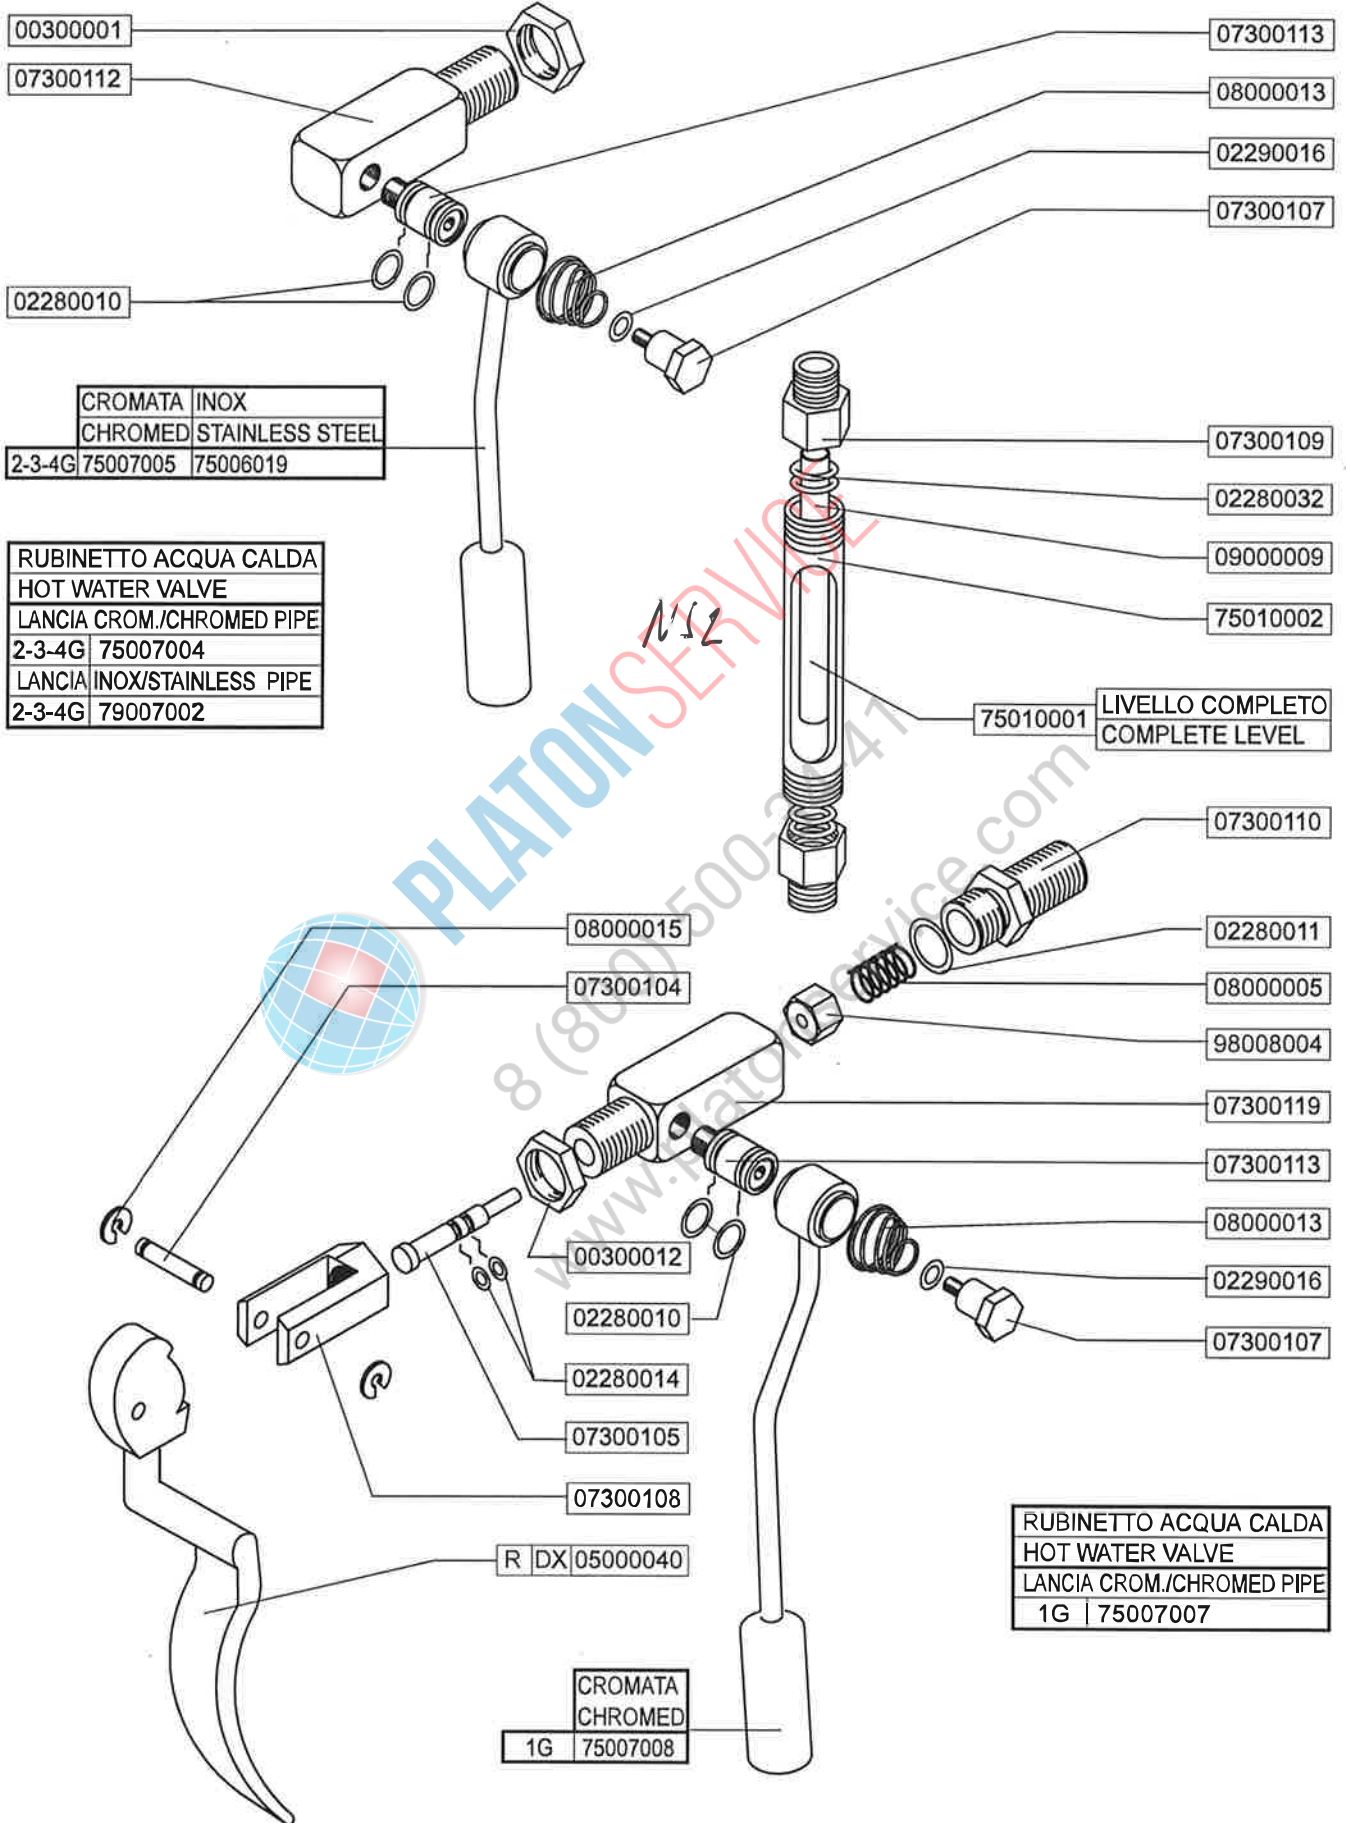

2-3-4 G	GRUPPO COMPLETO
2-3-4 G	ASSEMBLED GROUP
R	DX 79004010
L	SX 79004011

PARTI IDRAULICHE
HYDRAULIC GROUP

MANOMETRO
GAUGE

09100003

S	TUV	
S	ISPESL	07300209

V	TUV	07300111
V	ISPESL	07300068

75030068

02280011

00300032

07300213

05000063

07300053

VALVOLA SICUREZZA
SAFETY VALVE 98013001

VALVOLA SICUREZZA TUV
SAFETY VALVE TUV 01000028

VALVOLA SICUREZZA ISPESL
SAFETY VALVE ISPESL 98013000

SCAMBIATORE COMPLETO
COMPLETE HEAT EXCHANGER 79030030

SCAMBIATORE COMPLETO 1 G
COMPLETE HEAT EXCHANGER 1 G 98004002

07300116

07300055

07300068

01300005

GRUPPO IDRAULICO GRUPPI 2 - 3 - 4
HYDRAULIC GROUP GROUPS 2 - 3 - 4

PARTI IDRAULICHE, TUBI S - V GRUPPI 1
HYDRAULIC PARTS, TUBES S - V GROUPS 1

PARTI IDRAULICHE, TUBI V GRUPPI 2 - 3 - 4
HYDRAULIC PARTS, TUBES V GROUPS 2 - 3 - 4

PARTI IDRAULICHE, TUBI S GRUPPI 2 - 3 - 4
HYDRAULIC PARTS, TUBES S GROUPS 2 - 3 - 4

RUBINETTO ACQUA CALDA, LIVELLO CALDAIA
HOT WATER VALVE, WATER LEVEL