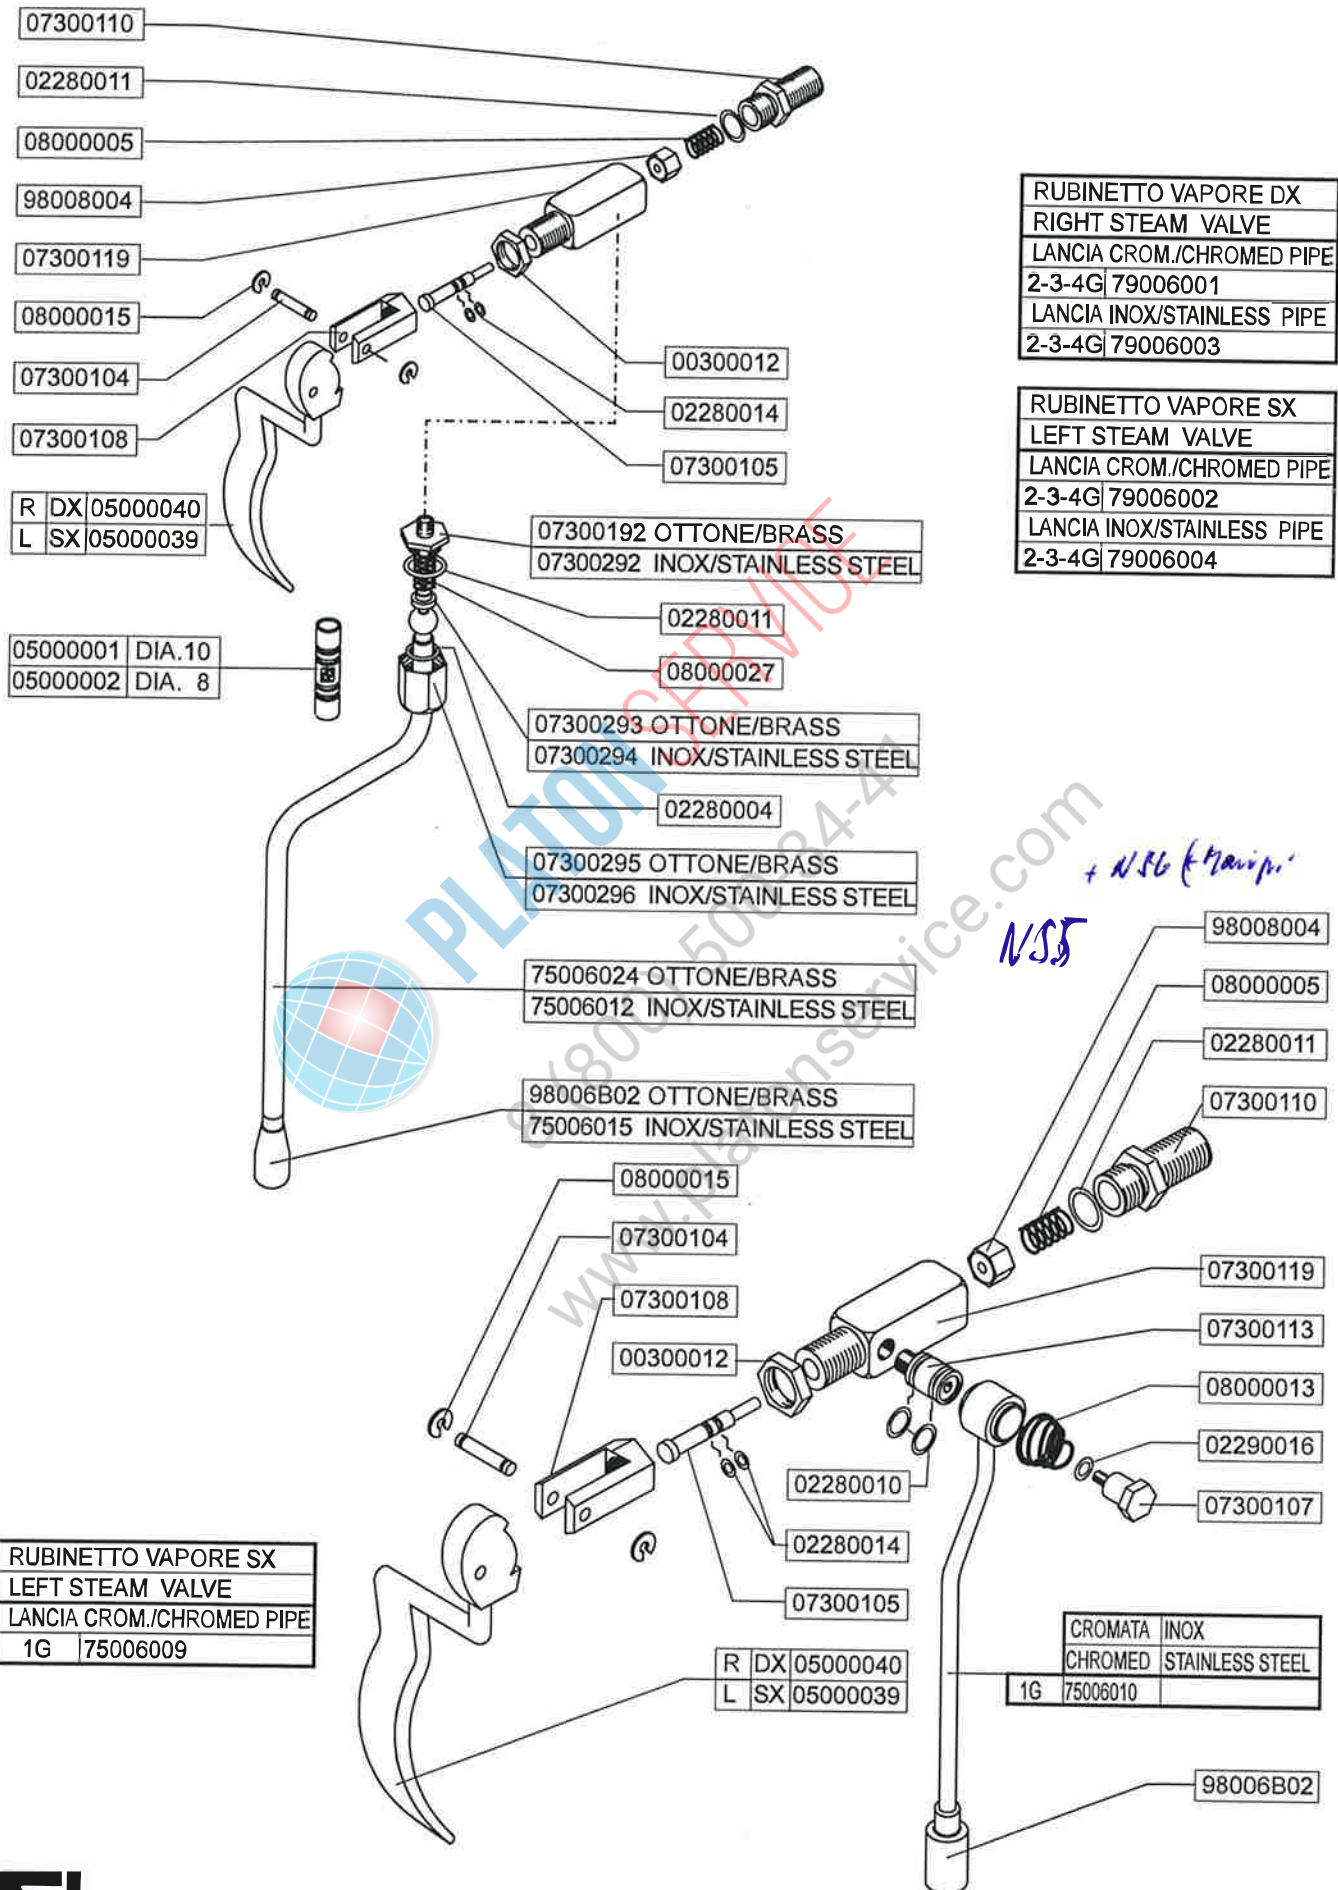

2-3-4 G	GRUPPO COMPLETO
2-3-4 G	ASSEMBLED GROUP
R	DX 79004010
L	SX 79004011

PARTI IDRAULICHE
HYDRAULIC GROUP

MANOMETRO
GAUGE

09100003

S	TUV	
S	ISPESL	07300209

V	TUV	07300111
V	ISPESL	07300068

75030068

02280011

PARTI IDRAULICHE, TUBI V GRUPPI 2 - 3 - 4
HYDRAULIC PARTS, TUBES V GROUPS 2 - 3 - 4

PARTI IDRAULICHE, TUBI S GRUPPI 2 - 3 - 4
HYDRAULIC PARTS, TUBES S GROUPS 2 - 3 - 4

RUBINETTO ACQUA CALDA, LIVELLO CALDAIA
HOT WATER VALVE, WATER LEVEL

RUBINETTO VAPORE STEAM VALVE

RUBINETTO VAPORE DX	
RIGHT STEAM VALVE	
LANCIA CROM./CHROMED PIPE	
2-3-4G	79006001
LANCIA INOX/STAINLESS PIPE	
2-3-4G	79006003

RUBINETTO VAPORE SX	
LEFT STEAM VALVE	
LANCIA CROM./CHROMED PIPE	
2-3-4G	79006002
LANCIA INOX/STAINLESS PIPE	
2-3-4G	79006004