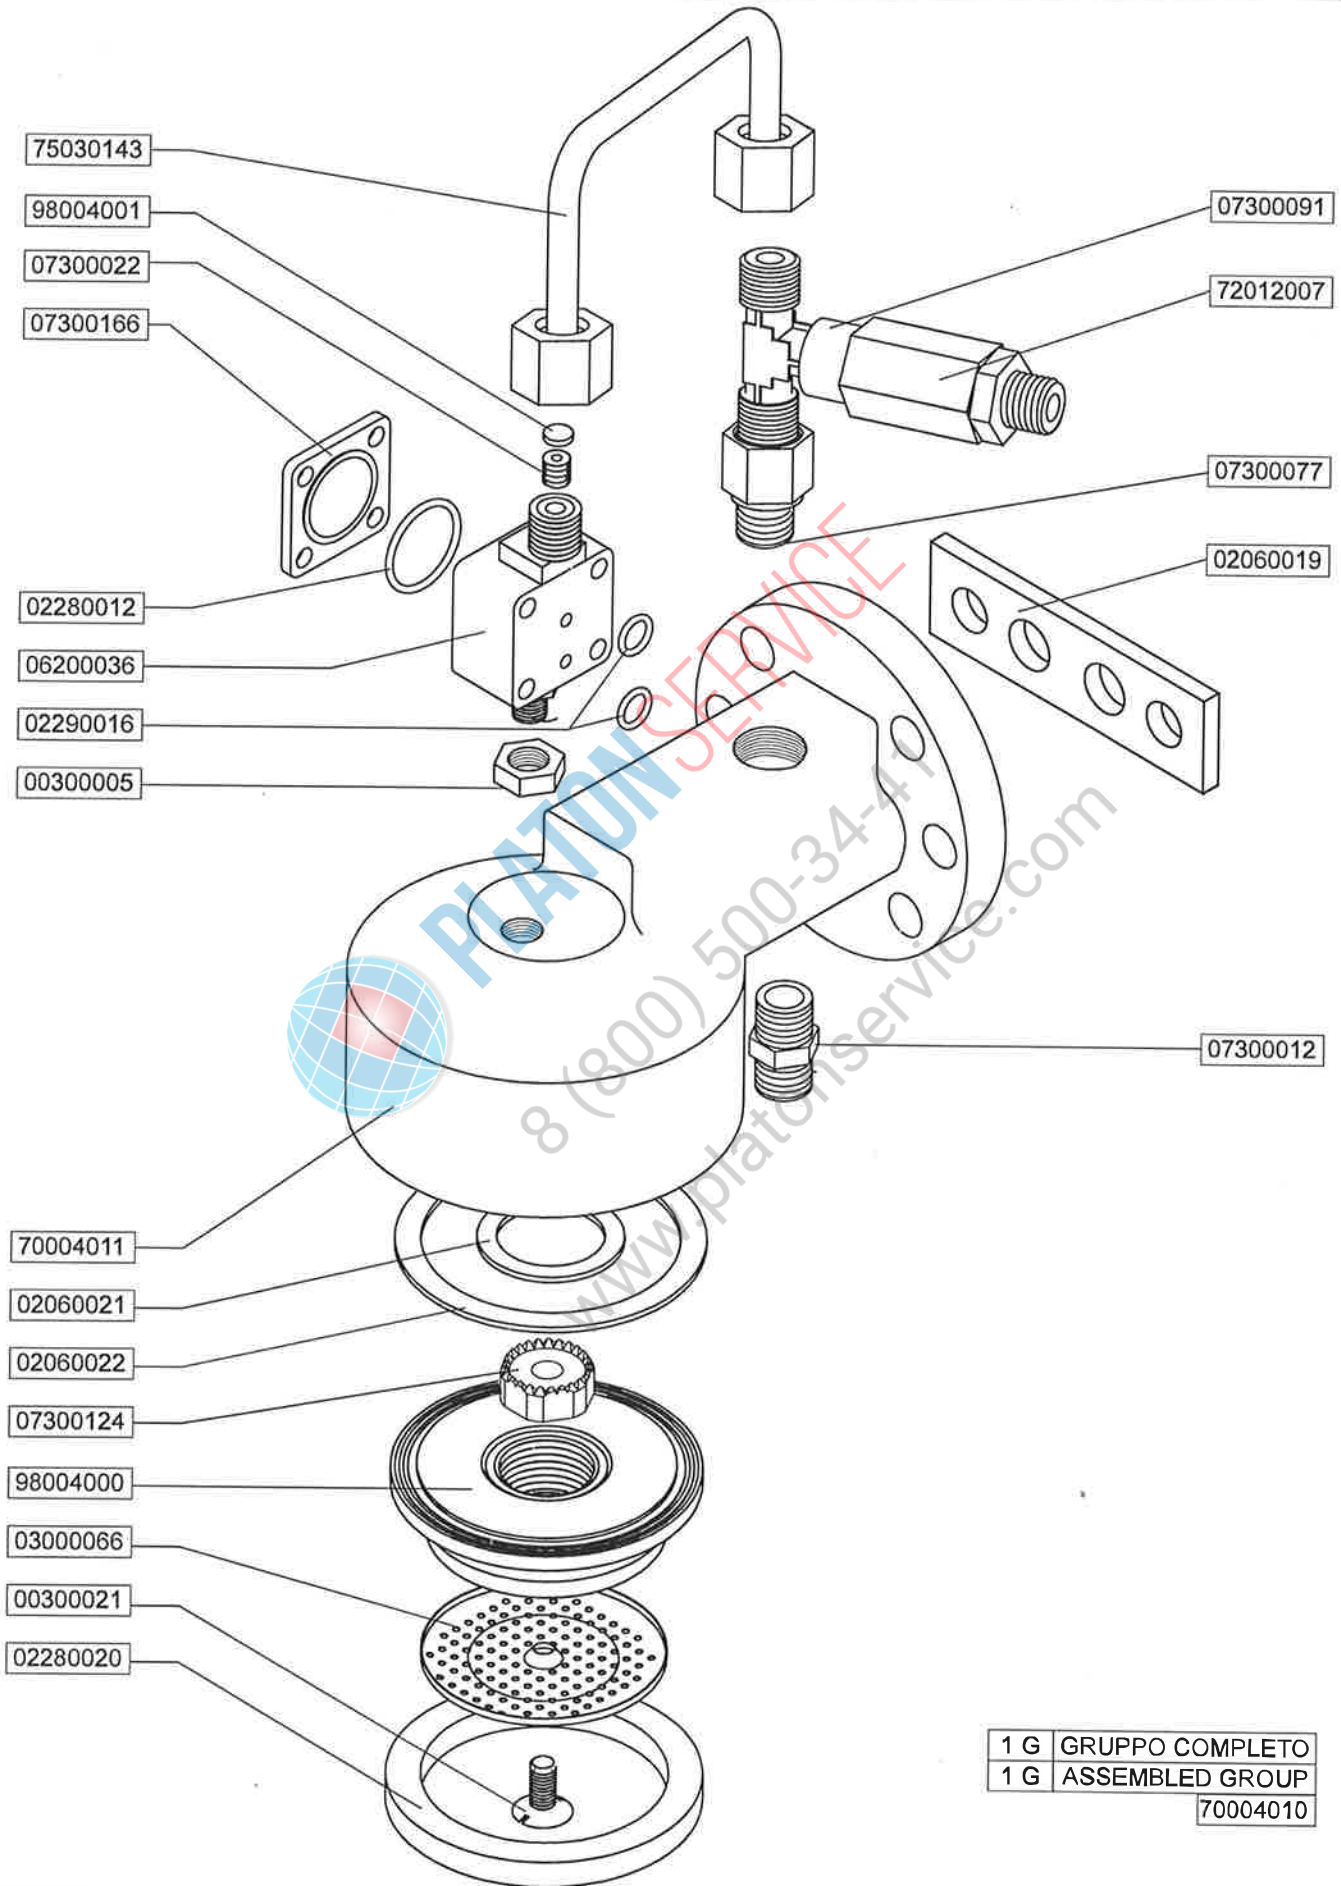

GRUPPO EROGATORE COMPLETO GRUPPI 1

COMPLETE POURING UNIT GROUPS 1

1 G	GRUPPO COMPLETO
1 G	ASSEMBLED GROUP
	70004010