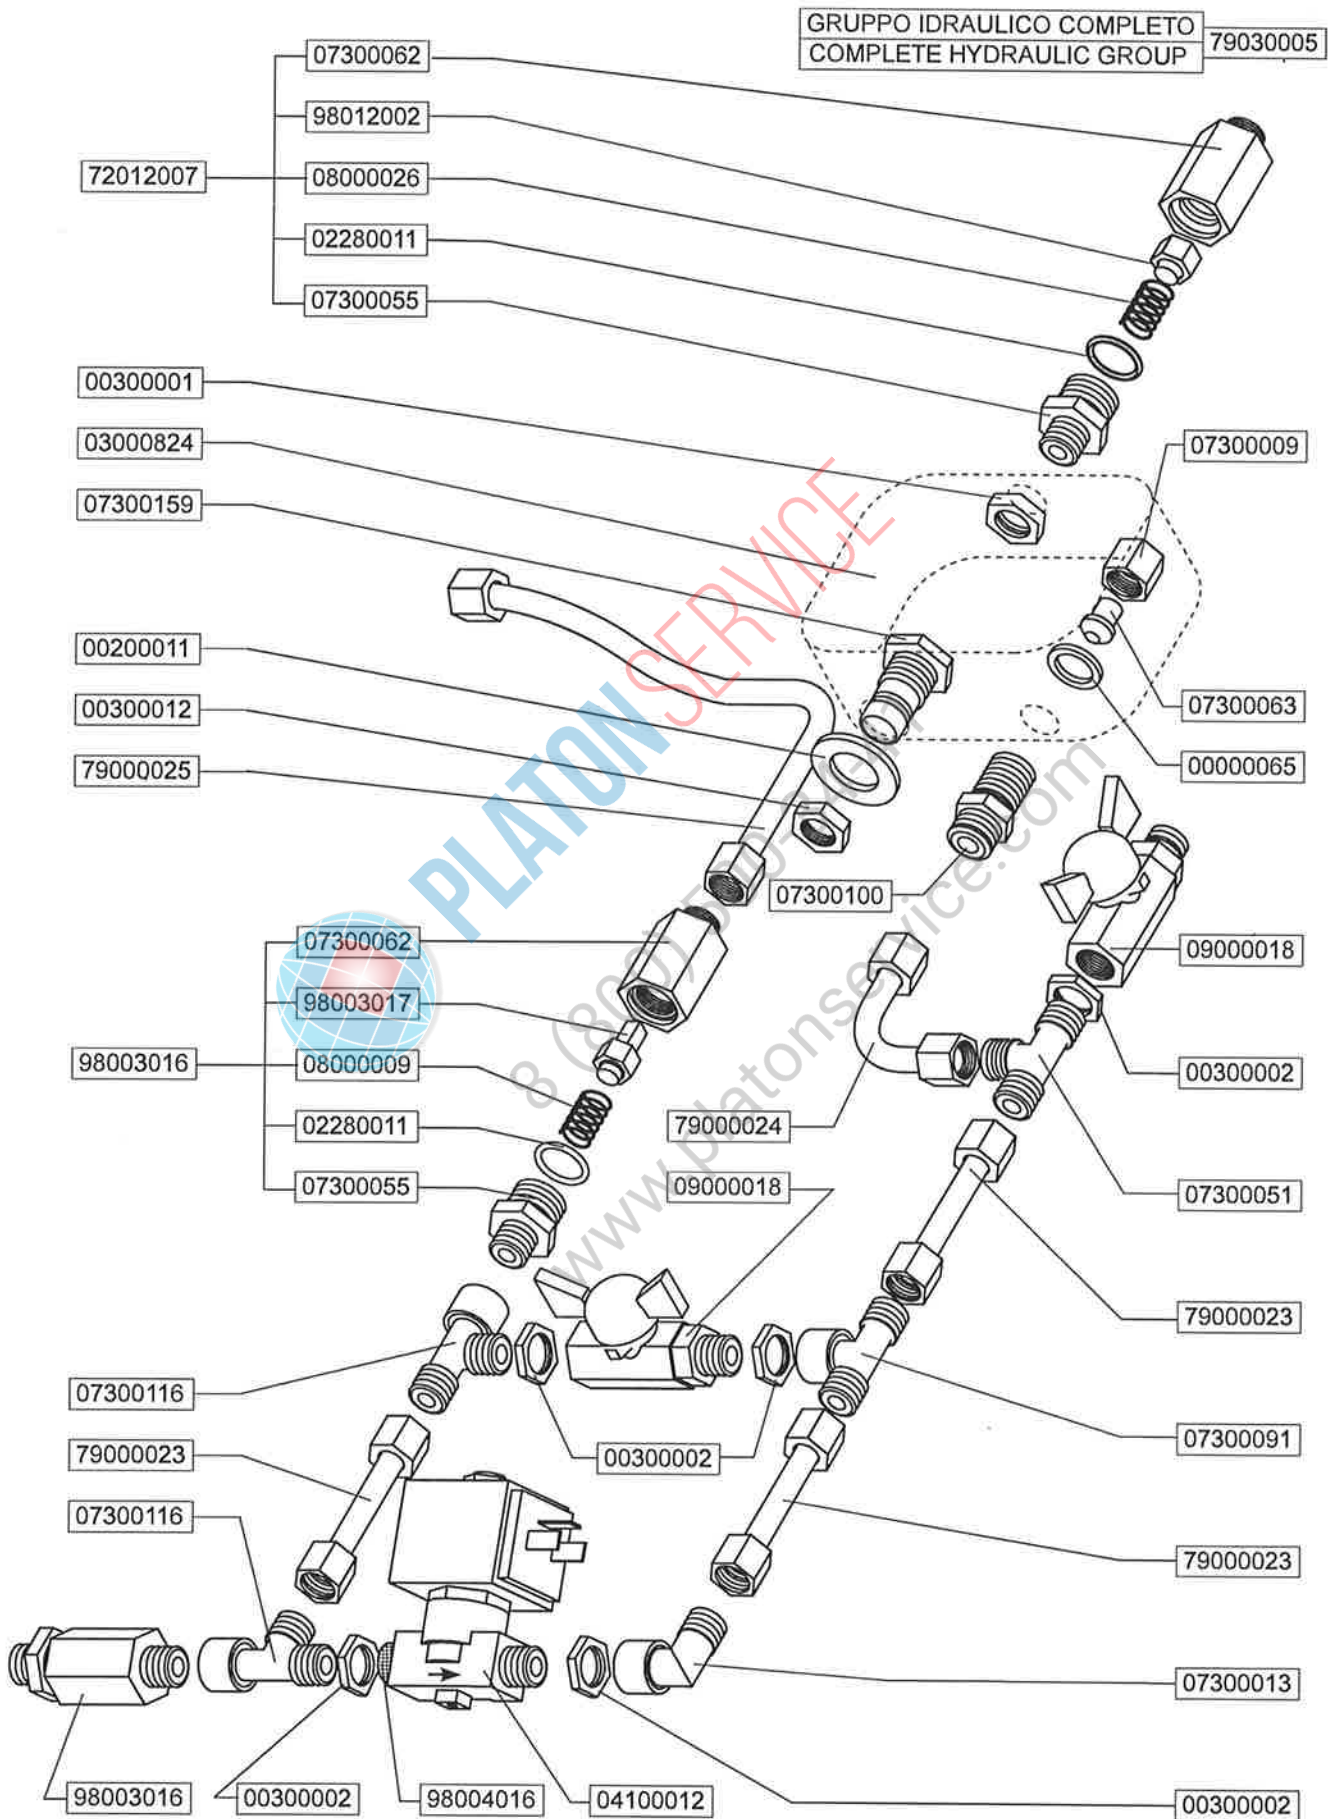

3G 03000161

4G 03000162

2G	03000154
3G	03000155
4G	03000156

2G 03000294

3G 03000295

4G 03000296

2G	03000285
3G	03000286
4G	03000287

2G	03000810
3G	03000811
4G	03000812

SCAMBIATORE COMPLETO 1 G
COMPLETE HEAT EXCHANGER 1 G 98004002

07300116

07300055

07300068

01300005

GRUPPO IDRAULICO GRUPPI 2 - 3 - 4
HYDRAULIC GROUP GROUPS 2 - 3 - 4

PARTI IDRAULICHE, TUBI S - V GRUPPI 1
HYDRAULIC PARTS, TUBES S - V GROUPS 1