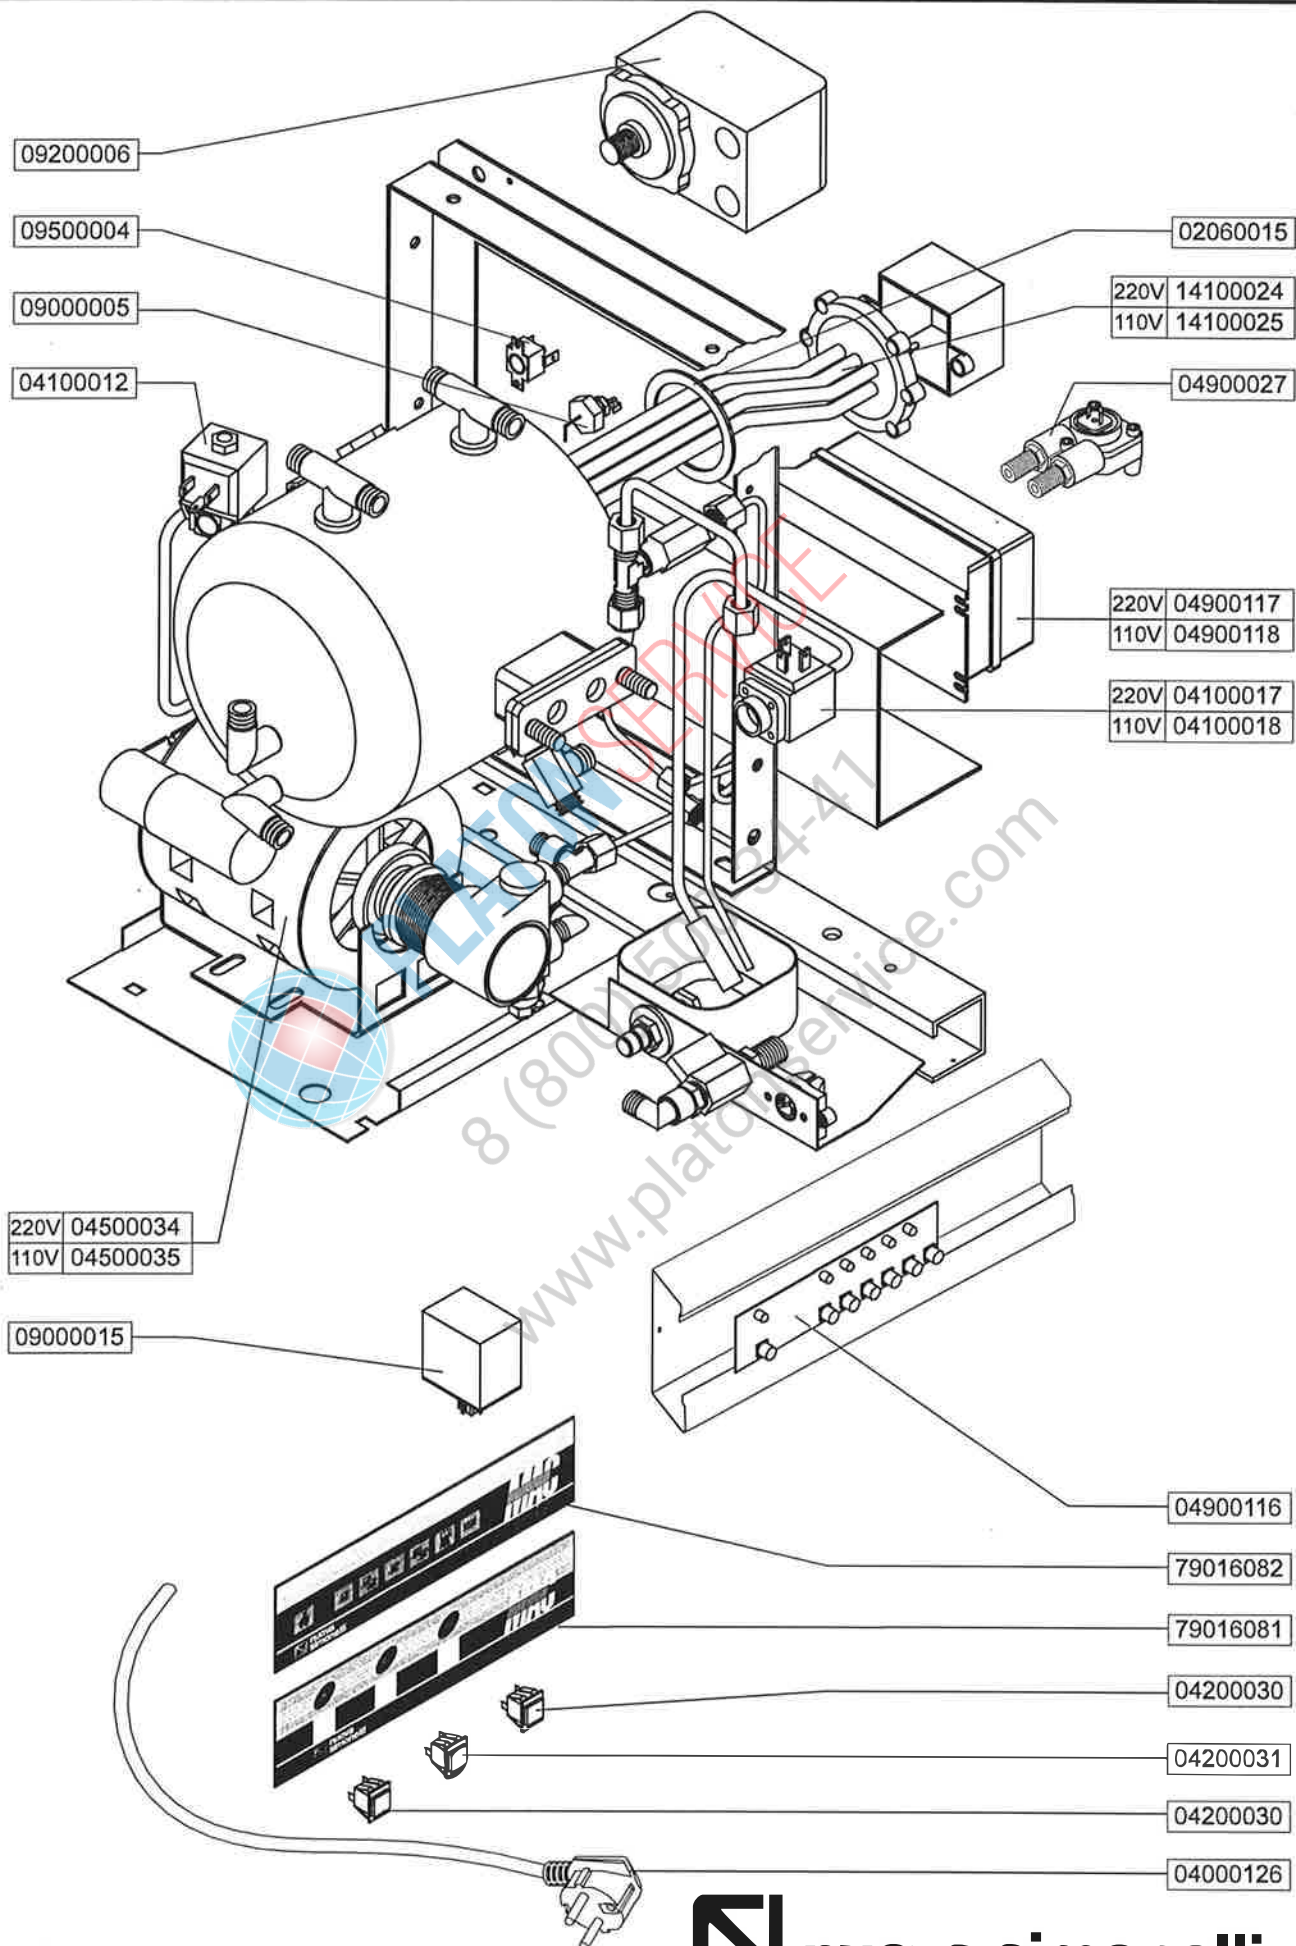

PARTI ELETTRICHE GRUPPI
ELECTRIC PARTS GROUPS 1