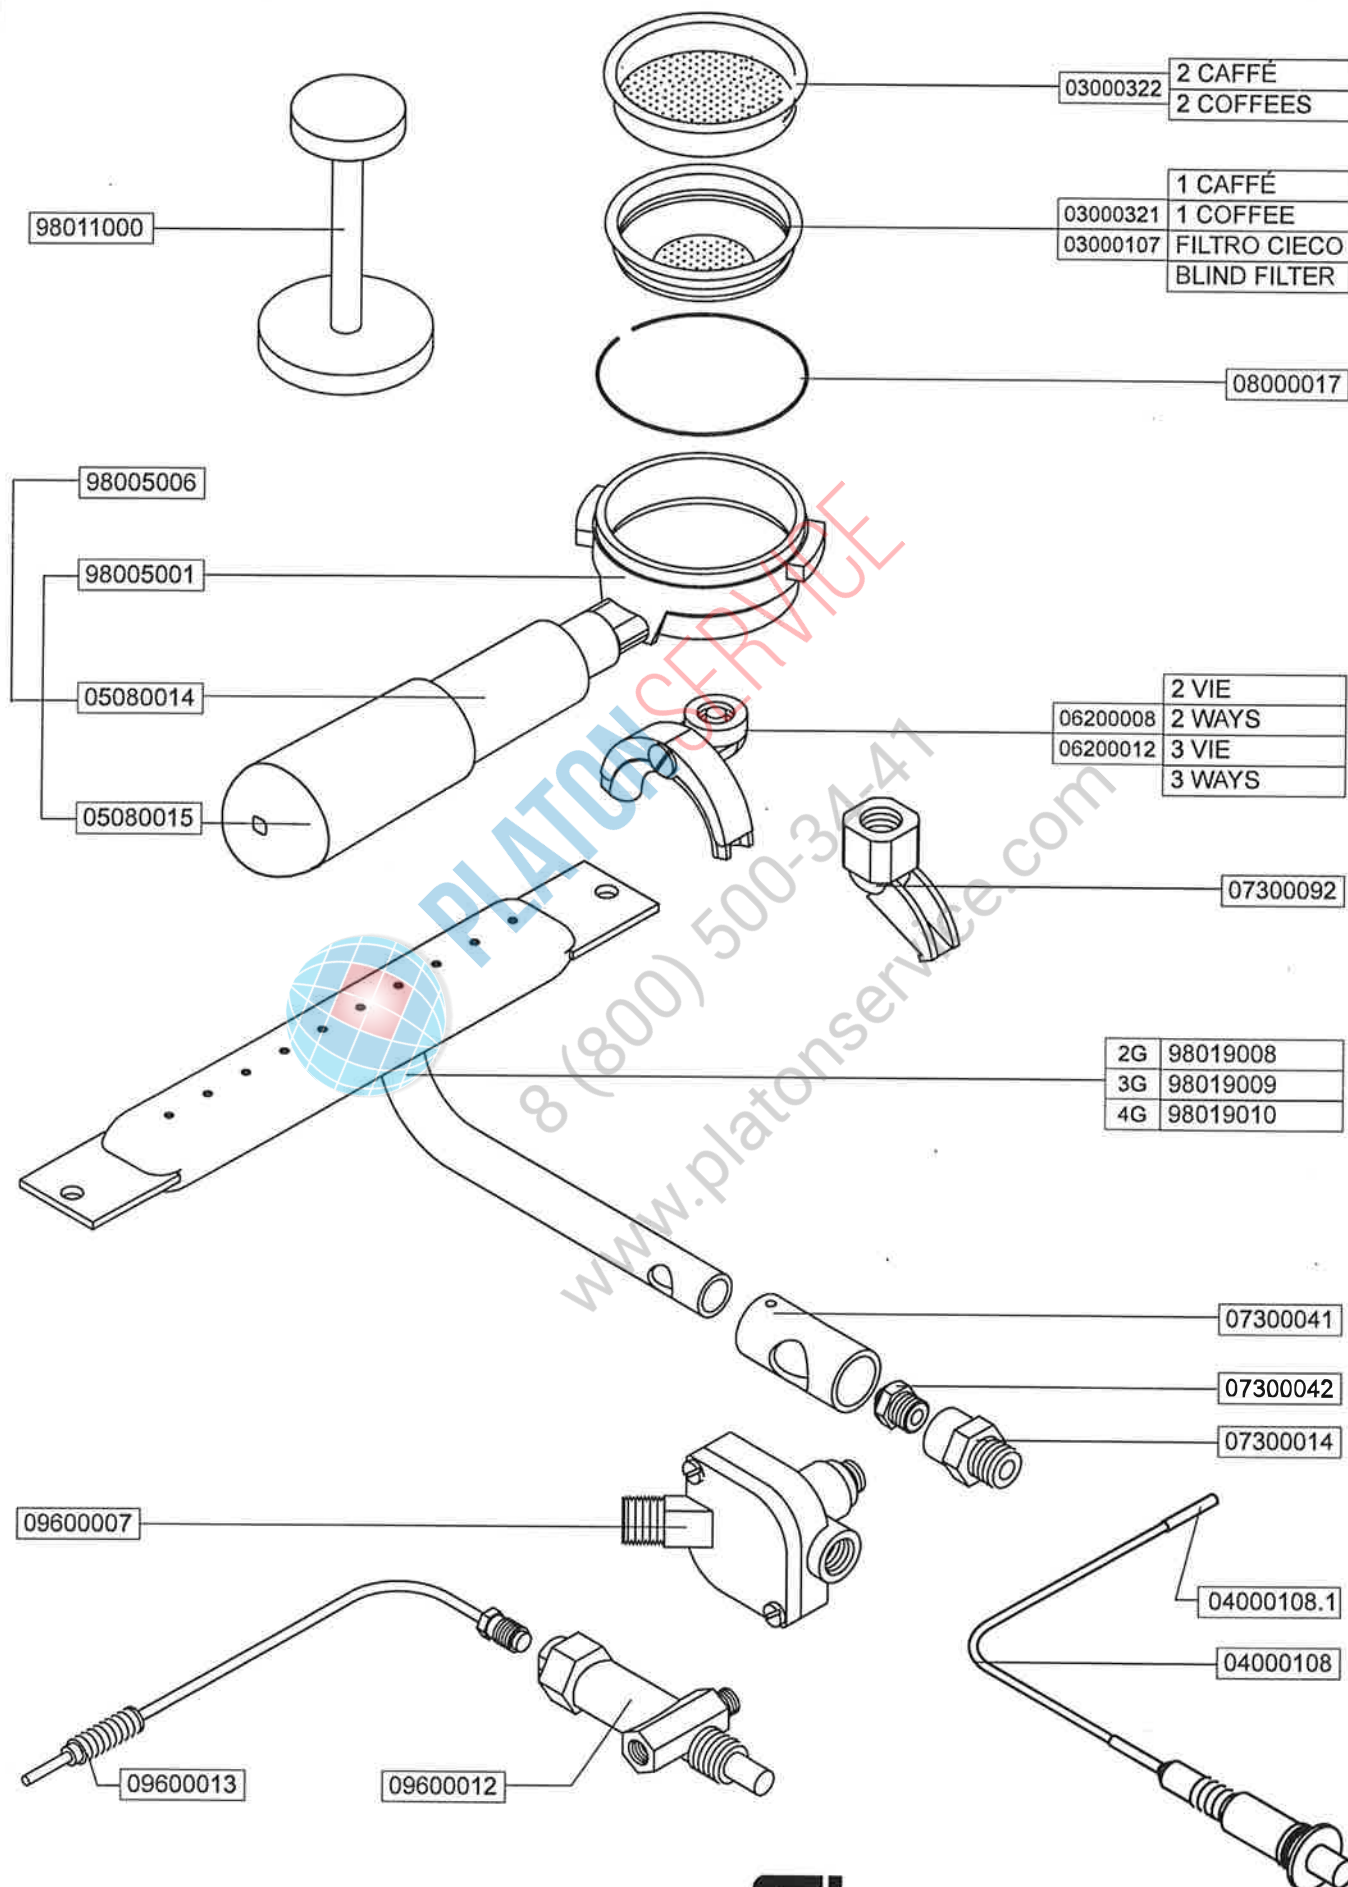

PORTAFILTRO E FILTRO, APPLICAZIONE GAS FILTERMOLDER, FILTER, GAS BURNER